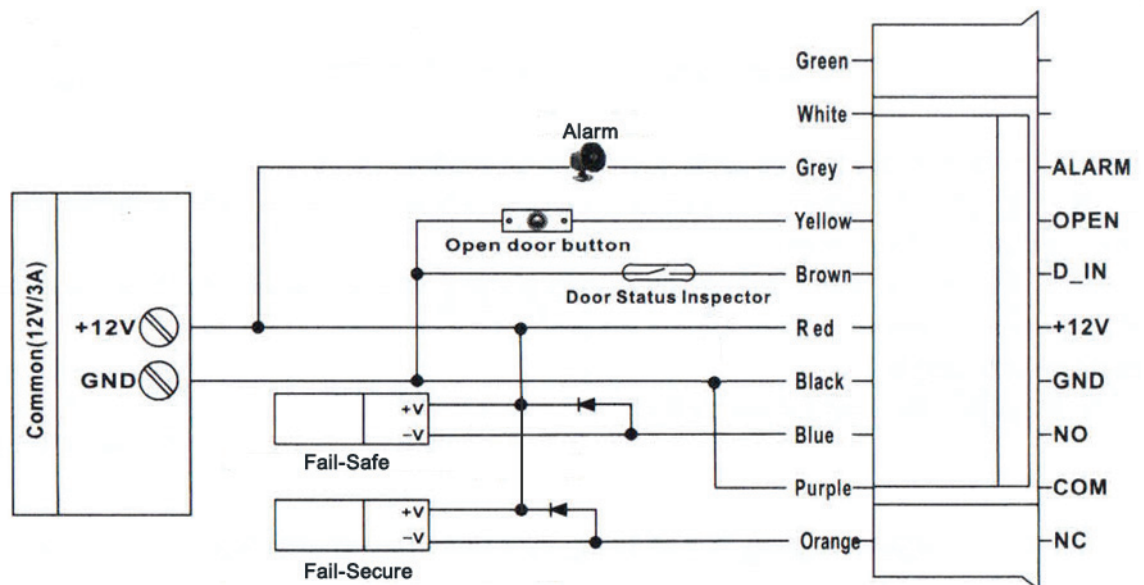

SCHEMA ELECTRICA

ALARM Alarma

OPEN Buton iesire

D_IN Senzor stare usa

+12V Alimentare +12Vcc

GND Pol negativ alimentare

NO Contact normal deschis

COM Contact comun releu

NC Contact normal inchis